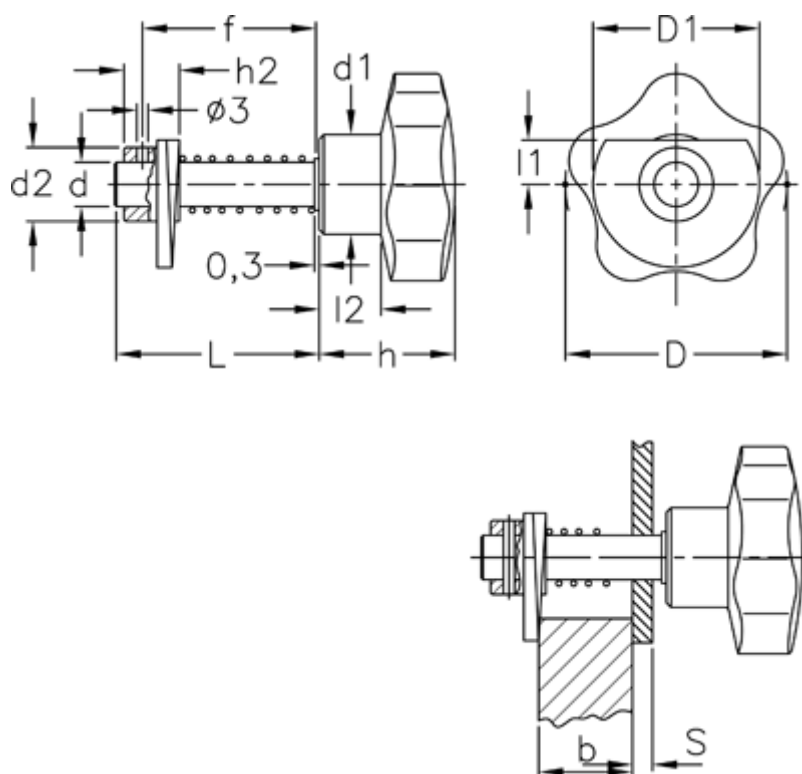

Varenummer: 2310068521
 Beskrivelse: E+G Dørrigel
 VCK.362/70-2-D

Mål

| | | |
|--------------------|------------------------|-------------|
| D = 70 | Hulstørrelse | = 12 H9 |
| d = 12 | L | = 54 |
| D1 = 45 | l1 | = 12 |
| d1 = 30 | l2 | = 20 |
| d2 = 20 | S+b Dørtykkelse S>5 mm | = 15 til 39 |
| f = S + b + 8,5 mm | | |
| h = 44 | | |
| h2 = 15 | | |